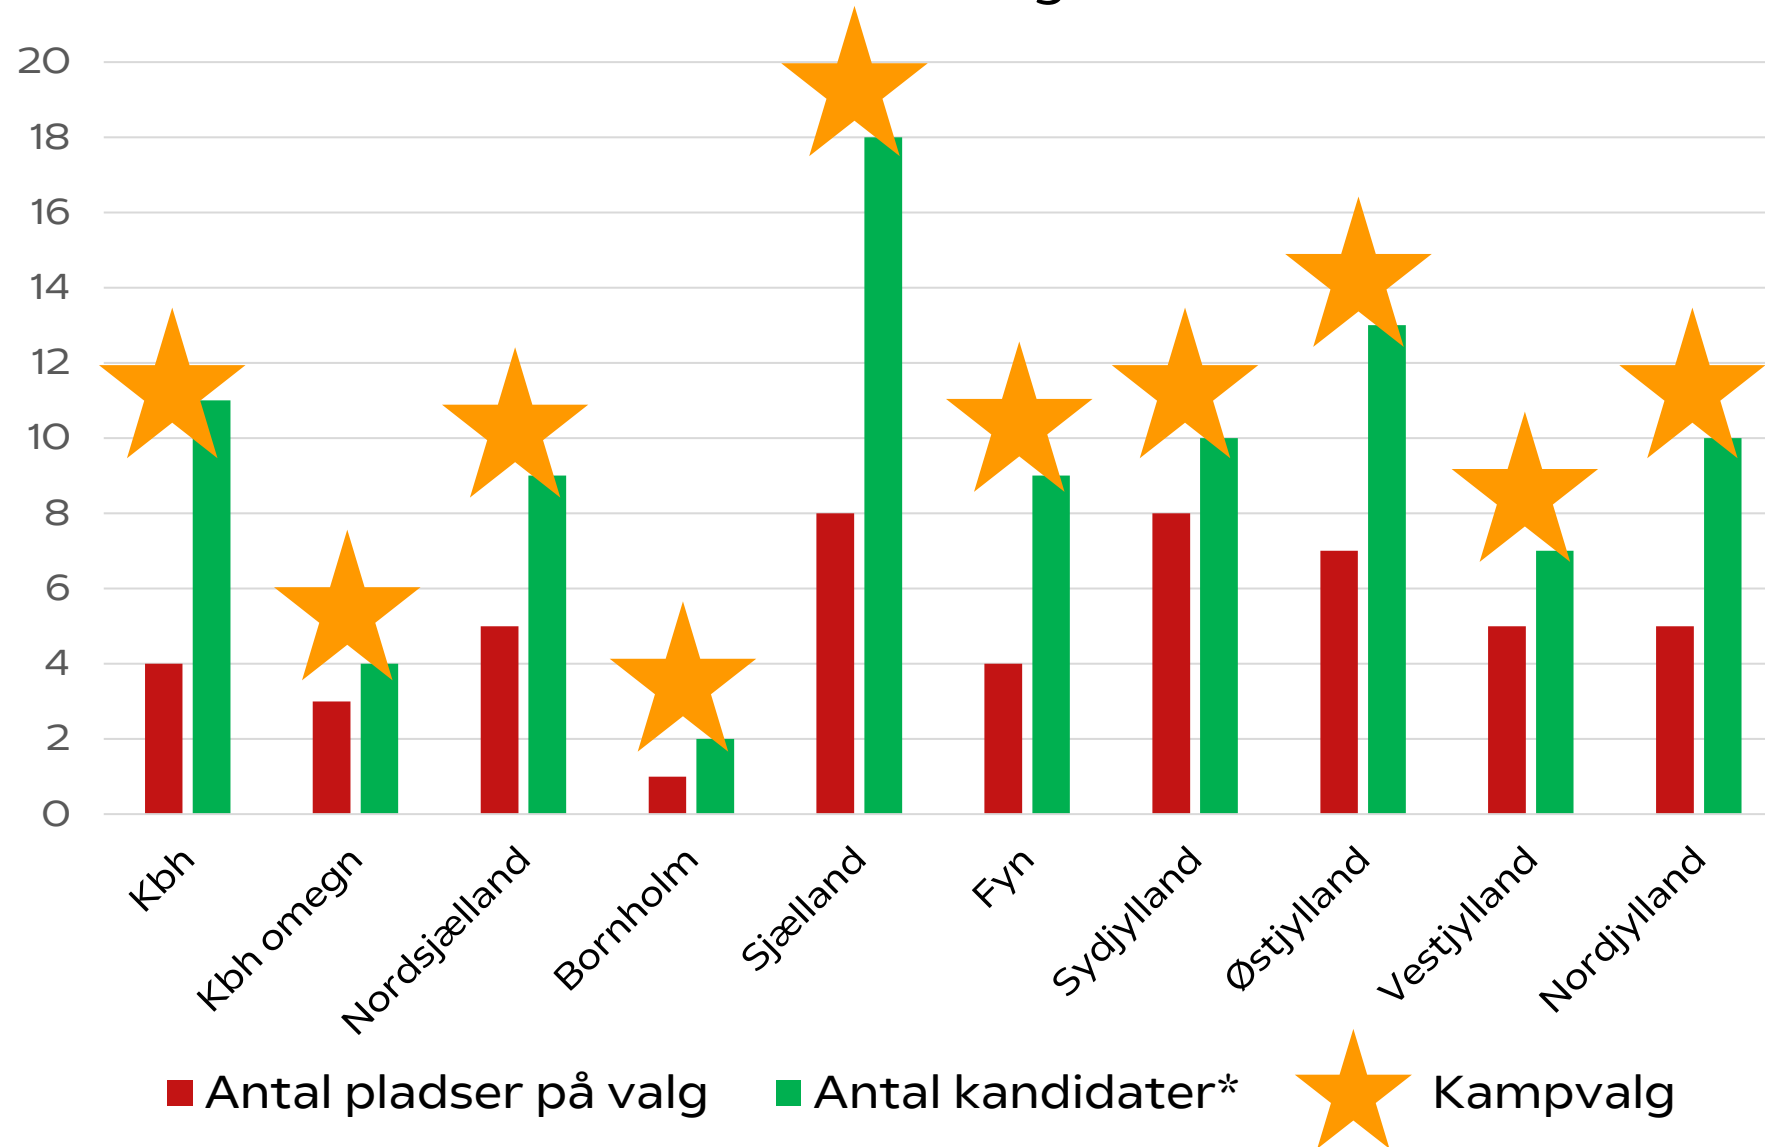

Status: Kandidater og distrikter

*Diagrammet opdateres fredag morgen i opstillingsperioden på baggrund af kandidatsiden hos Assembly Voting.

Bemærk: Der kan på hverdage gå op til 24 timer fra en kandidat opstilles, til kandidaten kan ses på [oversigten hos Assembly Voting](#).