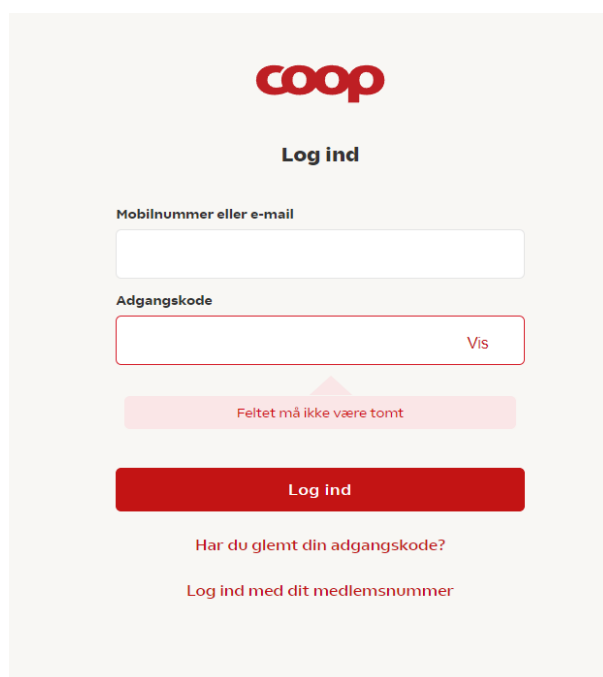

Dine genveje til information, videndeling og kommunikation med andre medlemsvalgte

Mit Coopforum er en lukket side for de medlemmer, der er valgt ind de lokale bestyrelser.

Her er der fortrolig information, som tilgås ved at logge ind med sit medlemslogin. Vælg knappen Mit Coopforum, som findes i højre hjørne af www.coopforum.dk

Bag login vil du finde vejledninger og hjælp til de forskellige funktioner, som ligger på denne side.

Her finder du også tidligere udgaver af Coop ambas nyhedsbrev, samt referater og anden information målrettet medlemsvalgte.